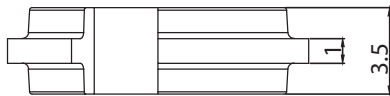

M12 9912 MRWH

Accessories M12

Marking ring for overmolded M12 connectors, white

M12 9912 MRWH

Environmental conditions

Temperature range -40/+100 °C

Materials

Color ring POM

Associated products

Accessories

☞ 1200 ... 0...	☞ 1200 ... 0...	☞ 1200 ... 0...
☞ 1200 ... 3...	☞ 1200 ... 3...	☞ 1200 ... 3...
☞ 1205 ... 0...	☞ 1205 ... 0...	☞ 1205 ... 0...
☞ 1205 ... 3...	☞ 1205 ... 3...	☞ 1205 ... 3...
☞ 1206 ... L1 0...	☞ 1206 ... L1 0...	☞ 1206 ... L1 0...
☞ 1206 ... L1 3...	☞ 1206 ... L1 3...	☞ 1206 ... L1 3...
☞ 1206 ... L2 0...	☞ 1206 ... L2 0...	☞ 1206 ... L2 0...
☞ 1206 ... L2 3...	☞ 1206 ... L2 3...	☞ 1206 ... L2 3...
☞ 1210 ... 0...	☞ 1210 ... 0...	☞ 1210 ... 3...
☞ 1210 ... 3...	☞ 1210 0800 ... 3...	☞ 1210 0800 ... 3...
☞ 1210 0806 ... L1 3...	☞ 1210 0806 ... L1 3...	☞ 1210 1200 ... 0...
☞ 1210 1200 ... 0...	☞ 1210 1200 ... 0...	☞ 1210 1200 ... 3...
☞ 1210 1200 ... 3...	☞ 1210 1200 ... 3...	☞ 1210 1205 ... 3...
☞ 1210 1205 ... 3...	☞ 1210 1205 ... 3...	☞ 1210 1206 ... L1 0...
☞ 1210 1206 ... L1 0...	☞ 1210 1206 ... L1 0...	☞ 1210 1206 ... L1 3...
☞ 1210 1206 ... L1 3...	☞ 1210 1206 ... L1 3...	☞ 1210 1206 ... L2 0...
☞ 1210 1206 ... L2 0...	☞ 1210 1206 ... L2 0...	☞ 1210 1206 ... L2 3...
☞ 1210 1206 ... L2 3...	☞ 1210 1206 ... L2 3...	