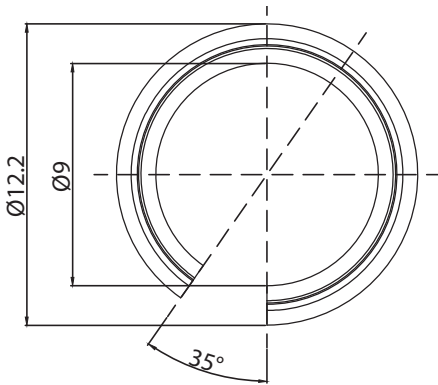

M12 9912 MRWH

Accessories M12

Marking ring for overmolded M12 connectors, white

M12 9912 MRWH

Environmental conditions

Temperature range -40/+100 °C

Materials

Color ring POM

Associated products

Accessories

☞ 1200 ... 0...	☞ 1200 ... 0...	☞ 1200 ... 0...
☞ 1200 ... 3...	☞ 1200 ... 3...	☞ 1200 ... 3...
☞ 1205 ... 0...	☞ 1205 ... 0...	☞ 1205 ... 0...
☞ 1205 ... 3...	☞ 1205 ... 3...	☞ 1205 ... 3...
☞ 1206 ... L1 0...	☞ 1206 ... L1 0...	☞ 1206 ... L1 0...
☞ 1206 ... L1 3...	☞ 1206 ... L1 3...	☞ 1206 ... L1 3...
☞ 1206 ... L2 0...	☞ 1206 ... L2 0...	☞ 1206 ... L2 0...
☞ 1206 ... L2 3...	☞ 1206 ... L2 3...	☞ 1206 ... L2 3...
☞ 1210 ... 0...	☞ 1210 ... 0...	☞ 1210 ... 3...
☞ 1210 ... 3...	☞ 1210 0800 ... 3...	☞ 1210 0800 ... 3...
☞ 1210 0806 ... L1 3...	☞ 1210 0806 ... L1 3...	☞ 1210 1200 ... 0...
☞ 1210 1200 ... 0...	☞ 1210 1200 ... 0...	☞ 1210 1200 ... 3...
☞ 1210 1200 ... 3...	☞ 1210 1200 ... 3...	☞ 1210 1205 ... 3...
☞ 1210 1205 ... 3...	☞ 1210 1205 ... 3...	☞ 1210 1206 ... L1 0...
☞ 1210 1206 ... L1 0...	☞ 1210 1206 ... L1 0...	☞ 1210 1206 ... L1 3...
☞ 1210 1206 ... L1 3...	☞ 1210 1206 ... L1 3...	☞ 1210 1206 ... L2 0...
☞ 1210 1206 ... L2 0...	☞ 1210 1206 ... L2 0...	☞ 1210 1206 ... L2 3...
☞ 1210 1206 ... L2 3...	☞ 1210 1206 ... L2 3...	