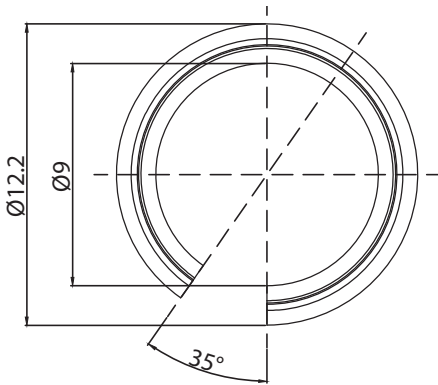

M12 9912 MRRD

Accessories M12

Marking ring for overmolded M12 connectors, red

M12 9912 MRRD

Environmental conditions

Temperature range -40/+100 °C

Materials

Color ring POM

Associated products

Accessories

| | | |
|---|---|---|
| ☞ 1200 ... 0... | ☞ 1200 ... 0... | ☞ 1200 ... 0... |
| ☞ 1200 ... 3... | ☞ 1200 ... 3... | ☞ 1200 ... 3... |
| ☞ 1205 ... 0... | ☞ 1205 ... 0... | ☞ 1205 ... 0... |
| ☞ 1205 ... 3... | ☞ 1205 ... 3... | ☞ 1205 ... 3... |
| ☞ 1206 ... L1 0... | ☞ 1206 ... L1 0... | ☞ 1206 ... L1 0... |
| ☞ 1206 ... L1 3... | ☞ 1206 ... L1 3... | ☞ 1206 ... L1 3... |
| ☞ 1206 ... L2 0... | ☞ 1206 ... L2 0... | ☞ 1206 ... L2 0... |
| ☞ 1206 ... L2 3... | ☞ 1206 ... L2 3... | ☞ 1206 ... L2 3... |
| ☞ 1210 ... 0... | ☞ 1210 ... 0... | ☞ 1210 ... 3... |
| ☞ 1210 ... 3... | ☞ 1210 0800 ... 3... | ☞ 1210 0800 ... 3... |
| ☞ 1210 0806 ... L1 3... | ☞ 1210 0806 ... L1 3... | ☞ 1210 1200 ... 0... |
| ☞ 1210 1200 ... 0... | ☞ 1210 1200 ... 0... | ☞ 1210 1200 ... 3... |
| ☞ 1210 1200 ... 3... | ☞ 1210 1200 ... 3... | ☞ 1210 1205 ... 3... |
| ☞ 1210 1205 ... 3... | ☞ 1210 1205 ... 3... | ☞ 1210 1206 ... L1 0... |
| ☞ 1210 1206 ... L1 0... | ☞ 1210 1206 ... L1 0... | ☞ 1210 1206 ... L1 3... |
| ☞ 1210 1206 ... L1 3... | ☞ 1210 1206 ... L1 3... | ☞ 1210 1206 ... L2 0... |
| ☞ 1210 1206 ... L2 0... | ☞ 1210 1206 ... L2 0... | ☞ 1210 1206 ... L2 3... |
| ☞ 1210 1206 ... L2 3... | ☞ 1210 1206 ... L2 3... | |