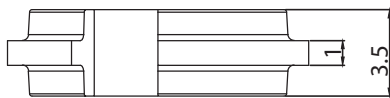

M12 9912 MRRD

Accessories M12

Marking ring for overmolded M12 connectors, red

M12 9912 MRRD

Environmental conditions

Temperature range -40/+100 °C

Materials

Color ring POM

Associated products

Accessories

| | | |
|---|---|---|
| ☞ 1200 ... 0... | ☞ 1200 ... 0... | ☞ 1200 ... 0... |
| ☞ 1200 ... 3... | ☞ 1200 ... 3... | ☞ 1200 ... 3... |
| ☞ 1205 ... 0... | ☞ 1205 ... 0... | ☞ 1205 ... 0... |
| ☞ 1205 ... 3... | ☞ 1205 ... 3... | ☞ 1205 ... 3... |
| ☞ 1206 ... L1 0... | ☞ 1206 ... L1 0... | ☞ 1206 ... L1 0... |
| ☞ 1206 ... L1 3... | ☞ 1206 ... L1 3... | ☞ 1206 ... L1 3... |
| ☞ 1206 ... L2 0... | ☞ 1206 ... L2 0... | ☞ 1206 ... L2 0... |
| ☞ 1206 ... L2 3... | ☞ 1206 ... L2 3... | ☞ 1206 ... L2 3... |
| ☞ 1210 ... 0... | ☞ 1210 ... 0... | ☞ 1210 ... 3... |
| ☞ 1210 ... 3... | ☞ 1210 0800 ... 3... | ☞ 1210 0800 ... 3... |
| ☞ 1210 0806 ... L1 3... | ☞ 1210 0806 ... L1 3... | ☞ 1210 1200 ... 0... |
| ☞ 1210 1200 ... 0... | ☞ 1210 1200 ... 0... | ☞ 1210 1200 ... 3... |
| ☞ 1210 1200 ... 3... | ☞ 1210 1200 ... 3... | ☞ 1210 1205 ... 3... |
| ☞ 1210 1205 ... 3... | ☞ 1210 1205 ... 3... | ☞ 1210 1206 ... L1 0... |
| ☞ 1210 1206 ... L1 0... | ☞ 1210 1206 ... L1 0... | ☞ 1210 1206 ... L1 3... |
| ☞ 1210 1206 ... L1 3... | ☞ 1210 1206 ... L1 3... | ☞ 1210 1206 ... L2 0... |
| ☞ 1210 1206 ... L2 0... | ☞ 1210 1206 ... L2 0... | ☞ 1210 1206 ... L2 3... |
| ☞ 1210 1206 ... L2 3... | ☞ 1210 1206 ... L2 3... | |