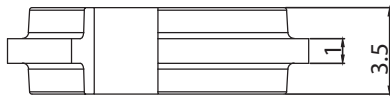

M12 9912 MRGN

Accessories M12

Marking ring for overmolded M12 connectors, green

M12 9912 MRGN

Environmental conditions

Temperature range -40/+100 °C

Materials

Color ring POM

Associated products

Accessories

☞ 1200 ... 0...	☞ 1200 ... 0...	☞ 1200 ... 0...
☞ 1200 ... 3...	☞ 1200 ... 3...	☞ 1200 ... 3...
☞ 1205 ... 0...	☞ 1205 ... 0...	☞ 1205 ... 0...
☞ 1205 ... 3...	☞ 1205 ... 3...	☞ 1205 ... 3...
☞ 1206 ... L1 0...	☞ 1206 ... L1 0...	☞ 1206 ... L1 0...
☞ 1206 ... L1 3...	☞ 1206 ... L1 3...	☞ 1206 ... L1 3...
☞ 1206 ... L2 0...	☞ 1206 ... L2 0...	☞ 1206 ... L2 0...
☞ 1206 ... L2 3...	☞ 1206 ... L2 3...	☞ 1206 ... L2 3...
☞ 1210 ... 0...	☞ 1210 ... 0...	☞ 1210 ... 3...
☞ 1210 ... 3...	☞ 1210 0800 ... 3...	☞ 1210 0800 ... 3...
☞ 1210 0806 ... L1 3...	☞ 1210 0806 ... L1 3...	☞ 1210 1200 ... 0...
☞ 1210 1200 ... 0...	☞ 1210 1200 ... 0...	☞ 1210 1200 ... 3...
☞ 1210 1200 ... 3...	☞ 1210 1200 ... 3...	☞ 1210 1205 ... 3...
☞ 1210 1205 ... 3...	☞ 1210 1205 ... 3...	☞ 1210 1206 ... L1 0...
☞ 1210 1206 ... L1 0...	☞ 1210 1206 ... L1 0...	☞ 1210 1206 ... L1 3...
☞ 1210 1206 ... L1 3...	☞ 1210 1206 ... L1 3...	☞ 1210 1206 ... L2 0...
☞ 1210 1206 ... L2 0...	☞ 1210 1206 ... L2 0...	☞ 1210 1206 ... L2 3...
☞ 1210 1206 ... L2 3...	☞ 1210 1206 ... L2 3...	