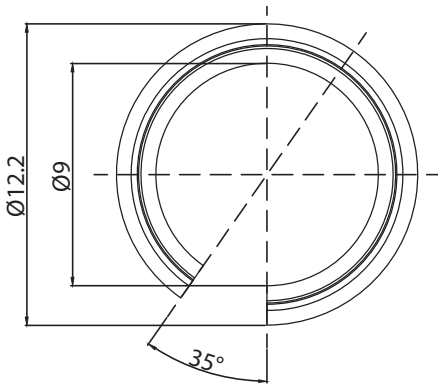

M12 9912 MRGN

Accessories M12

Marking ring for overmolded M12 connectors, green

M12 9912 MRGN

Environmental conditions

Temperature range -40/+100 °C

Materials

Color ring POM

Associated products

Accessories

☞ 1200 ... 0...	☞ 1200 ... 0...	☞ 1200 ... 0...
☞ 1200 ... 3...	☞ 1200 ... 3...	☞ 1200 ... 3...
☞ 1205 ... 0...	☞ 1205 ... 0...	☞ 1205 ... 0...
☞ 1205 ... 3...	☞ 1205 ... 3...	☞ 1205 ... 3...
☞ 1206 ... L1 0...	☞ 1206 ... L1 0...	☞ 1206 ... L1 0...
☞ 1206 ... L1 3...	☞ 1206 ... L1 3...	☞ 1206 ... L1 3...
☞ 1206 ... L2 0...	☞ 1206 ... L2 0...	☞ 1206 ... L2 0...
☞ 1206 ... L2 3...	☞ 1206 ... L2 3...	☞ 1206 ... L2 3...
☞ 1210 ... 0...	☞ 1210 ... 0...	☞ 1210 ... 3...
☞ 1210 ... 3...	☞ 1210 0800 ... 3...	☞ 1210 0800 ... 3...
☞ 1210 0806 ... L1 3...	☞ 1210 0806 ... L1 3...	☞ 1210 1200 ... 0...
☞ 1210 1200 ... 0...	☞ 1210 1200 ... 0...	☞ 1210 1200 ... 3...
☞ 1210 1200 ... 3...	☞ 1210 1200 ... 3...	☞ 1210 1205 ... 3...
☞ 1210 1205 ... 3...	☞ 1210 1205 ... 3...	☞ 1210 1206 ... L1 0...
☞ 1210 1206 ... L1 0...	☞ 1210 1206 ... L1 0...	☞ 1210 1206 ... L1 3...
☞ 1210 1206 ... L1 3...	☞ 1210 1206 ... L1 3...	☞ 1210 1206 ... L2 0...
☞ 1210 1206 ... L2 0...	☞ 1210 1206 ... L2 0...	☞ 1210 1206 ... L2 3...
☞ 1210 1206 ... L2 3...	☞ 1210 1206 ... L2 3...	