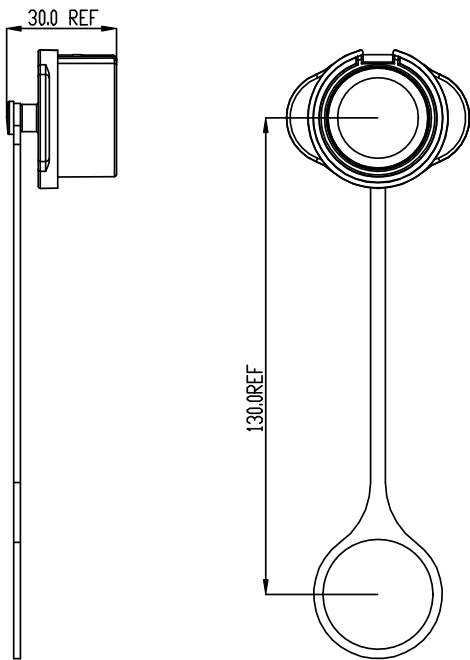

02 9928 CPMF0

Zubehör Quicklock

Schutzkappe für Kabelteile mit Verriegelungslasche, IP65,
Größe 28

02 9928 CPMF0

Werkstoffe

Kappe	PBT
Dichtung	Gummi

Zugehörige Produkte

Zubehör	
☞ 2840 ... T20C... T	☞ 2850 ... T20C... T

02 9928 CPMF0

Bestellbezeichnung	Polzahl	VE (Stück)	MDQ (Stück)
9928 CPMF0	-	10	120