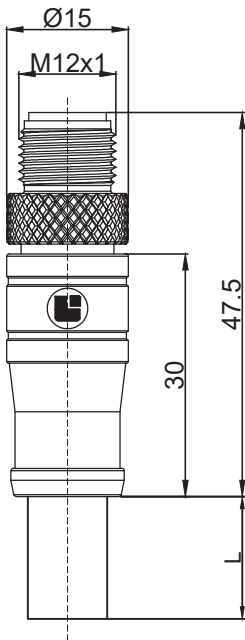

Kabelende 2:

offenes Ende

Kabel:

Industrial Ethernet, Cat 5e, Profinet Type C,
PUR, geschirmt, grün

M12

1210 ...D S9 7...

Pinbelegung für M12-Stecker, D-kodiert, Frontansicht

4-polig

Mechanische Daten

Steckzyklen	≥ 100
Steckkraft	≤ 23 N ¹
Ziehkraft	≤ 23 N ¹
Schutzart	IP67 ²

¹ gemessen mit einem passenden Gegenstück

² nach IEC DIN EN 60529, nur in verschraubtem Zustand mit einem dazugehörigen Gegenstück

Zugehörige Produkte

Gegenstücke

☞ 1210 1200 ...D S9 7... ☞ 1210 1221 ...D S9 T16 7... ☞ 1220 ...D T16CW ...
☞ 1221 ...D T9CP

Zubehör

☞ 9912 CPM0

M12

1210 ...D S9 7...

Bestellbezeichnung	Polzahl	Angeschlossene Leitung	VE (Stück)	MDQ (Stück)	Abmessungen L (mm)
1210 04D S9 715 2m	4	PUR, grün, 4 x 0,34 mm ² (AWG 22), Industrial Ethernet, Cat 5e, Profinet Type C, geschirmt 910715, UL-Style 20233	5	10	2000
1210 04D S9 715 5m	4	PUR, grün, 4 x 0,34 mm ² (AWG 22), Industrial Ethernet, Cat 5e, Profinet Type C, geschirmt 910715, UL-Style 20233	1	10	5000
1210 04D S9 715 10m	4	PUR, grün, 4 x 0,34 mm ² (AWG 22), Industrial Ethernet, Cat 5e, Profinet Type C, geschirmt 910715, UL-Style 20233	1	10	10000